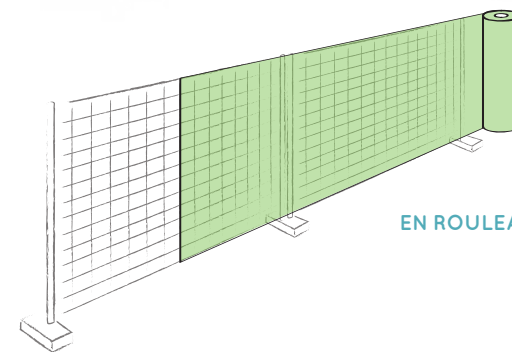

À L'UNITÉ

EN ROULEAU